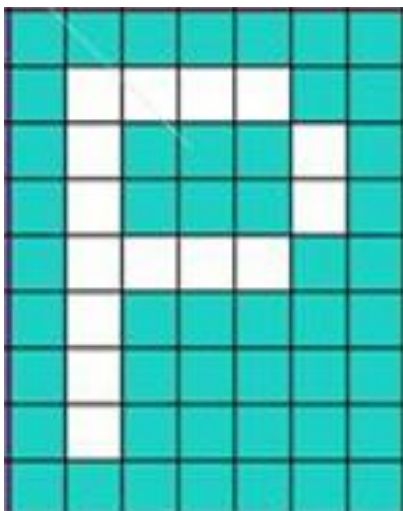

LEGENDA: V (vuoto) - C (colore)

1° riga: 7C

2° riga: 2C - 3V - 2C

3° riga: 1C - 1V - 3C - 1V - 1C

4° riga: 1C - 1V - 3C - 1V - 1C

5° riga: 1C - 1V - 3C - 1V - 1C

6° riga: 1C - 1V - 3C - 1V - 1C

7° riga: 1C - 1V - 3C - 1V - 1C

8° riga: 2C - 3V - 2C

9° riga: 7C

1°							
2°							
3°							
4°							
5°							
6°							
7°							
8°							
9°							

LEGENDA: V (vuoto) - C (colore)

1° riga: 7C

2° riga: 1C - 4V - 2C

3° riga: 1C - 1V - 3C - 1V - 1C